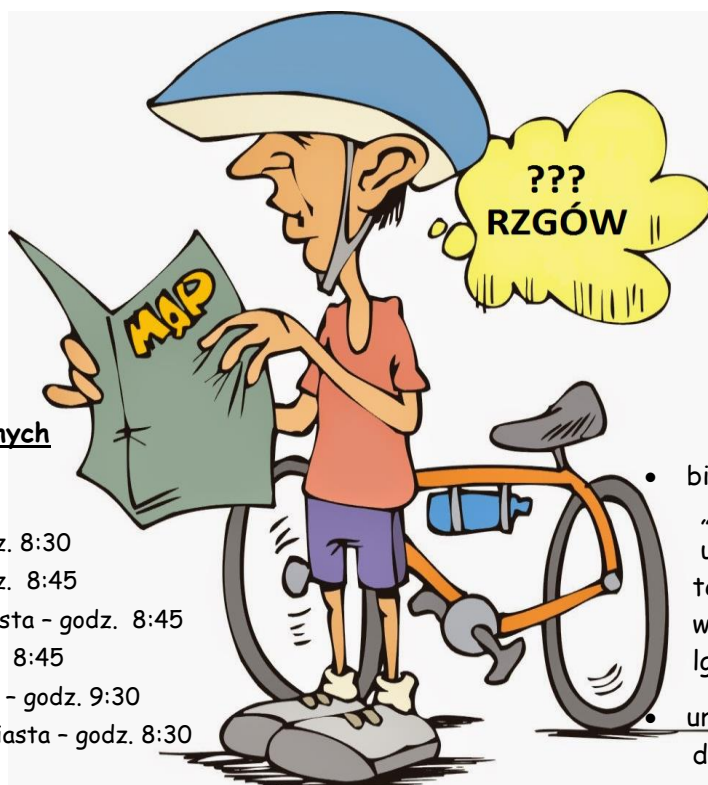

VI ROWEROWY ZAWRÓT GŁOWY

ZE STOWARZYSZENIEM „SOLIDARNI W PARTNERSTWIE”

Stowarzyszenie „Solidarni w Partnerstwie”

zaprasza w dniu **23.05.2015** roku na
rajd rowerowy mieszkańców z obszaru działania LGD
(gmin: Golina, Grodziec, Rychwał, Rzgów, Stare Miasto i Tuliszków)

Zbiórka uczestników w wyznaczonych poniżej miejscach:

- Golina - przed Urzędem Miejskim godz. 8:30
- Grodziec - przed strażnicą OSP - godz. 8:45
- Rychwał - przed Urzędem Gminy i Miasta - godz. 8:45
- Rzgów - przed Urzędem Gminy - godz. 8:45
- Stare Miasto - przed Urzędem Gminy - godz. 9:30
- Tuliszków - przed Urzędem gminy i Miasta - godz. 8:30

Wyjazd grup zorganizowanych z poszczególnych gmin **pół godziny po zbiórce!**

**Meta przy Strażnicy OSP w Rzgowie
– przewidywany przyjazd uczestników – ok. godz. 11:30**

**Na uczestników czekają niezapomniane wrażenia, wspaniałe widoki,
poczęstunek i występy lokalnych artystów!!!**